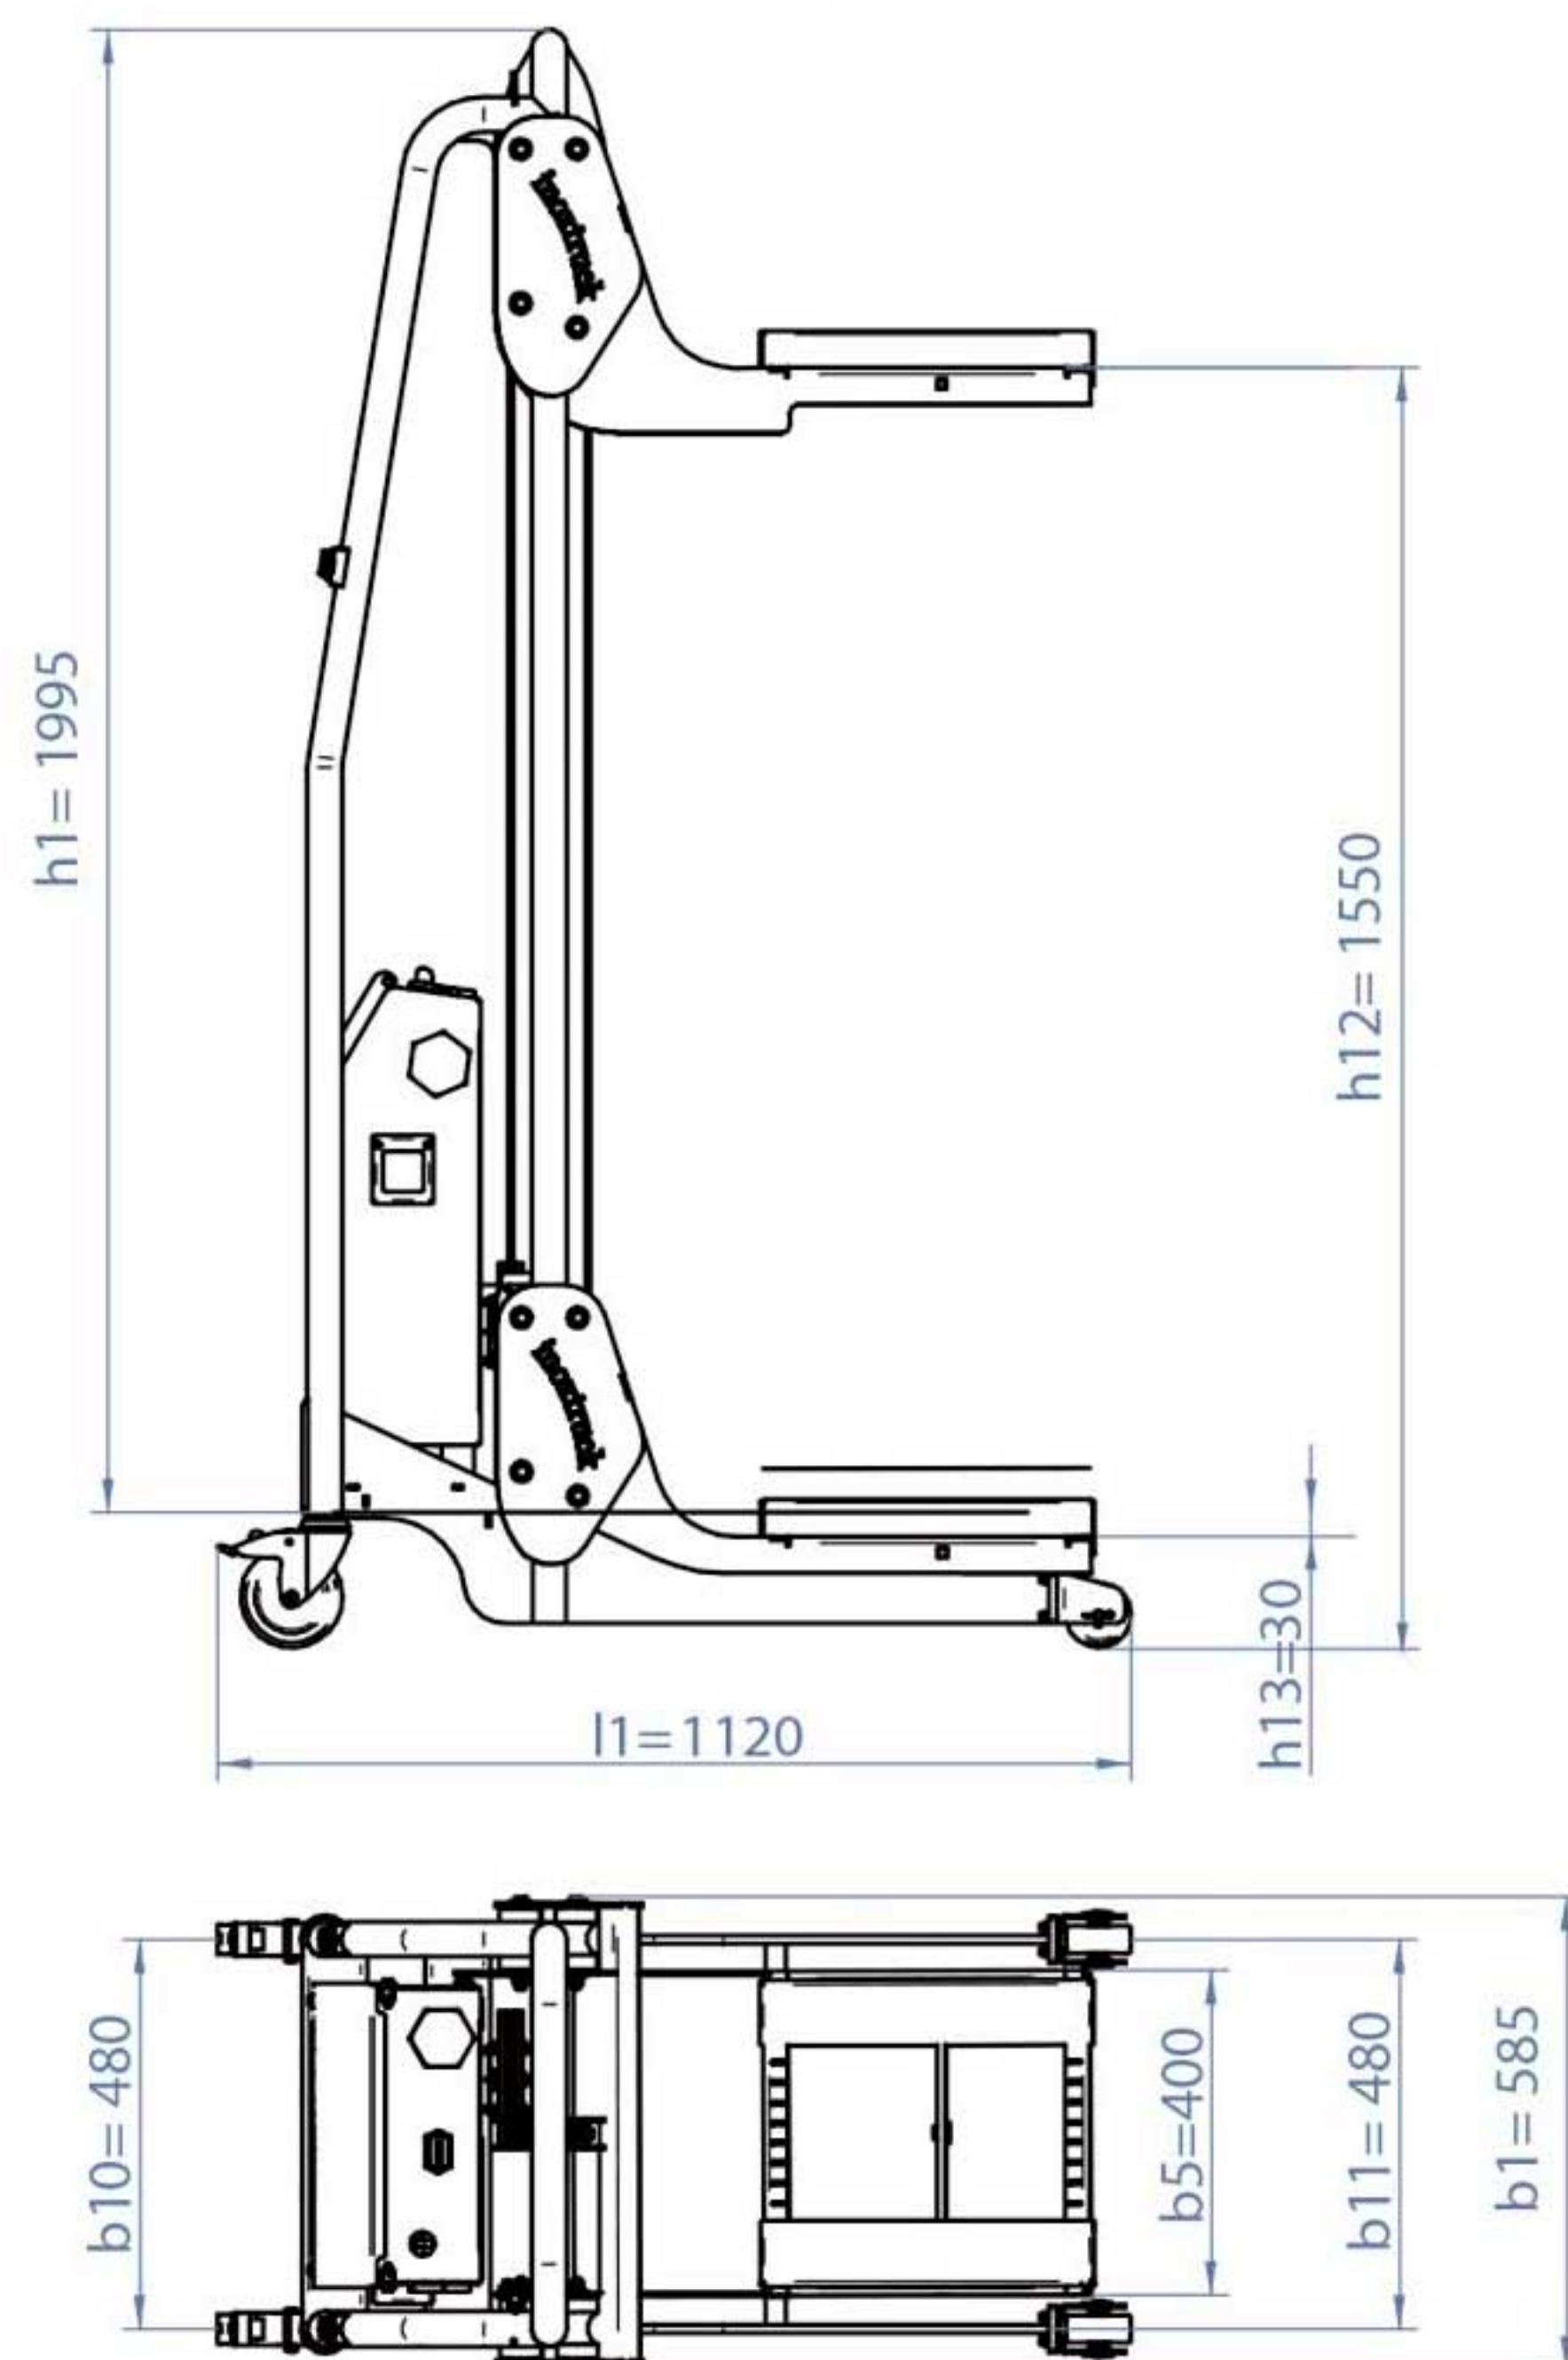

100-200 kg

1,55 m

Standard

Optional

DESCUBRE MÁS EN

www.taglermaq.cl