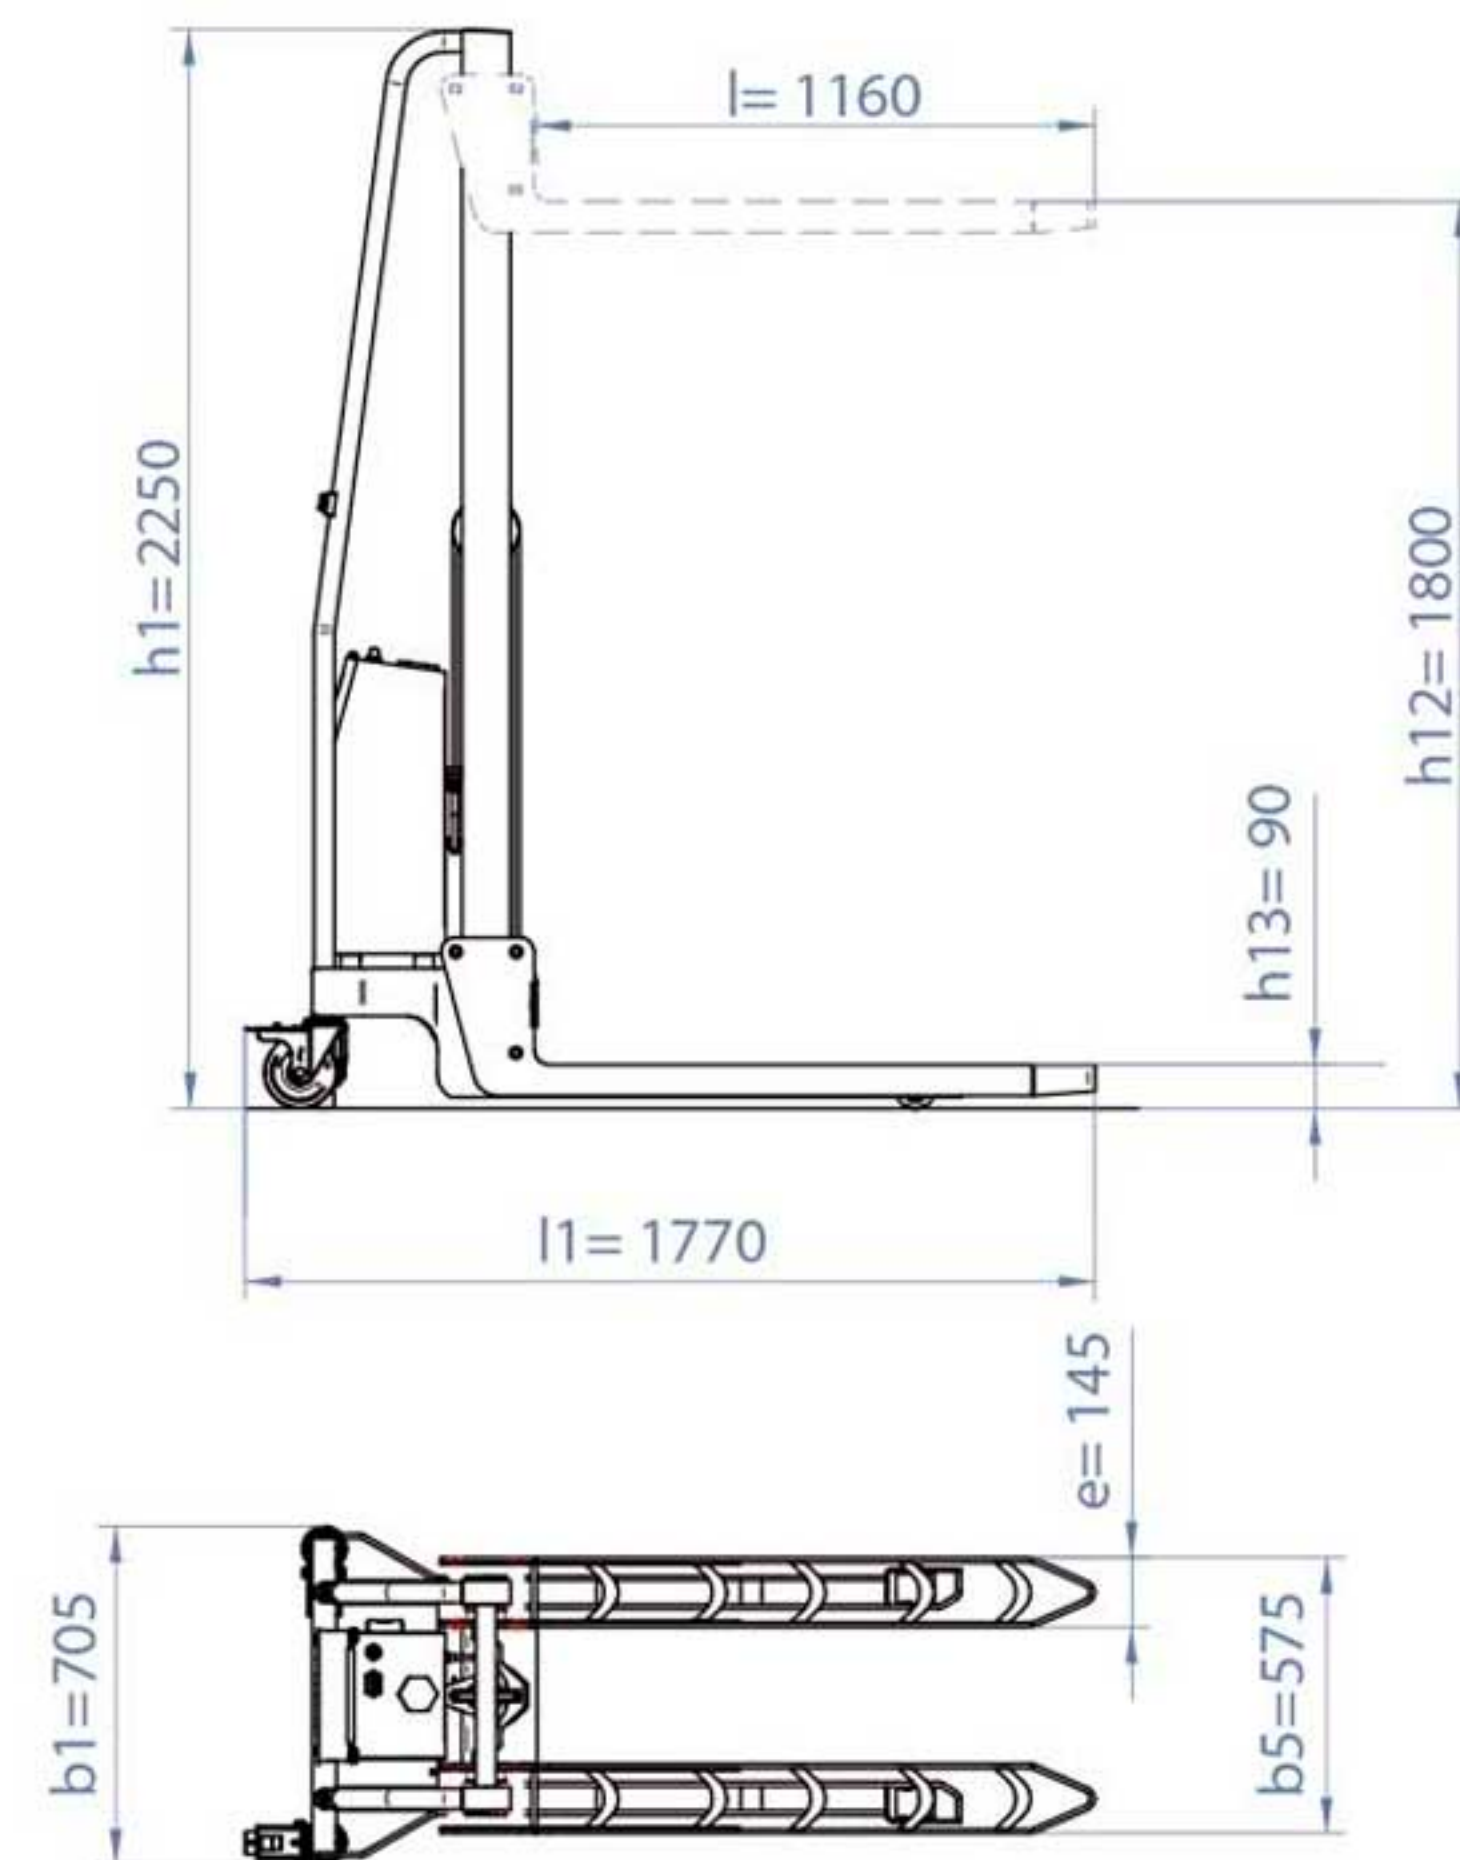

LIFTING • ELEVACIÓN • LEVAGE • HOCHHUBWAGEN

EMSxx

- ELECTROMANUAL STACKER
- APILADOR ELECTROMANUAL
- GERBEUR ELECTROMANUEL
- ELEKTROMANUELLERS STAPELWAGEN

200-1000 kg

2,6 m

Código	Forks/Horquilla Fourches/Gabelzinken (WxL)	h12
EMSxxS15	575 x 1160 mm	1500 mm
EMSxxS18	575 x 1160 mm	1800 mm
EMSxxS20	575 x 1160 mm	2050 mm
EMSxxD26	575 x 1160 mm	2600 mm