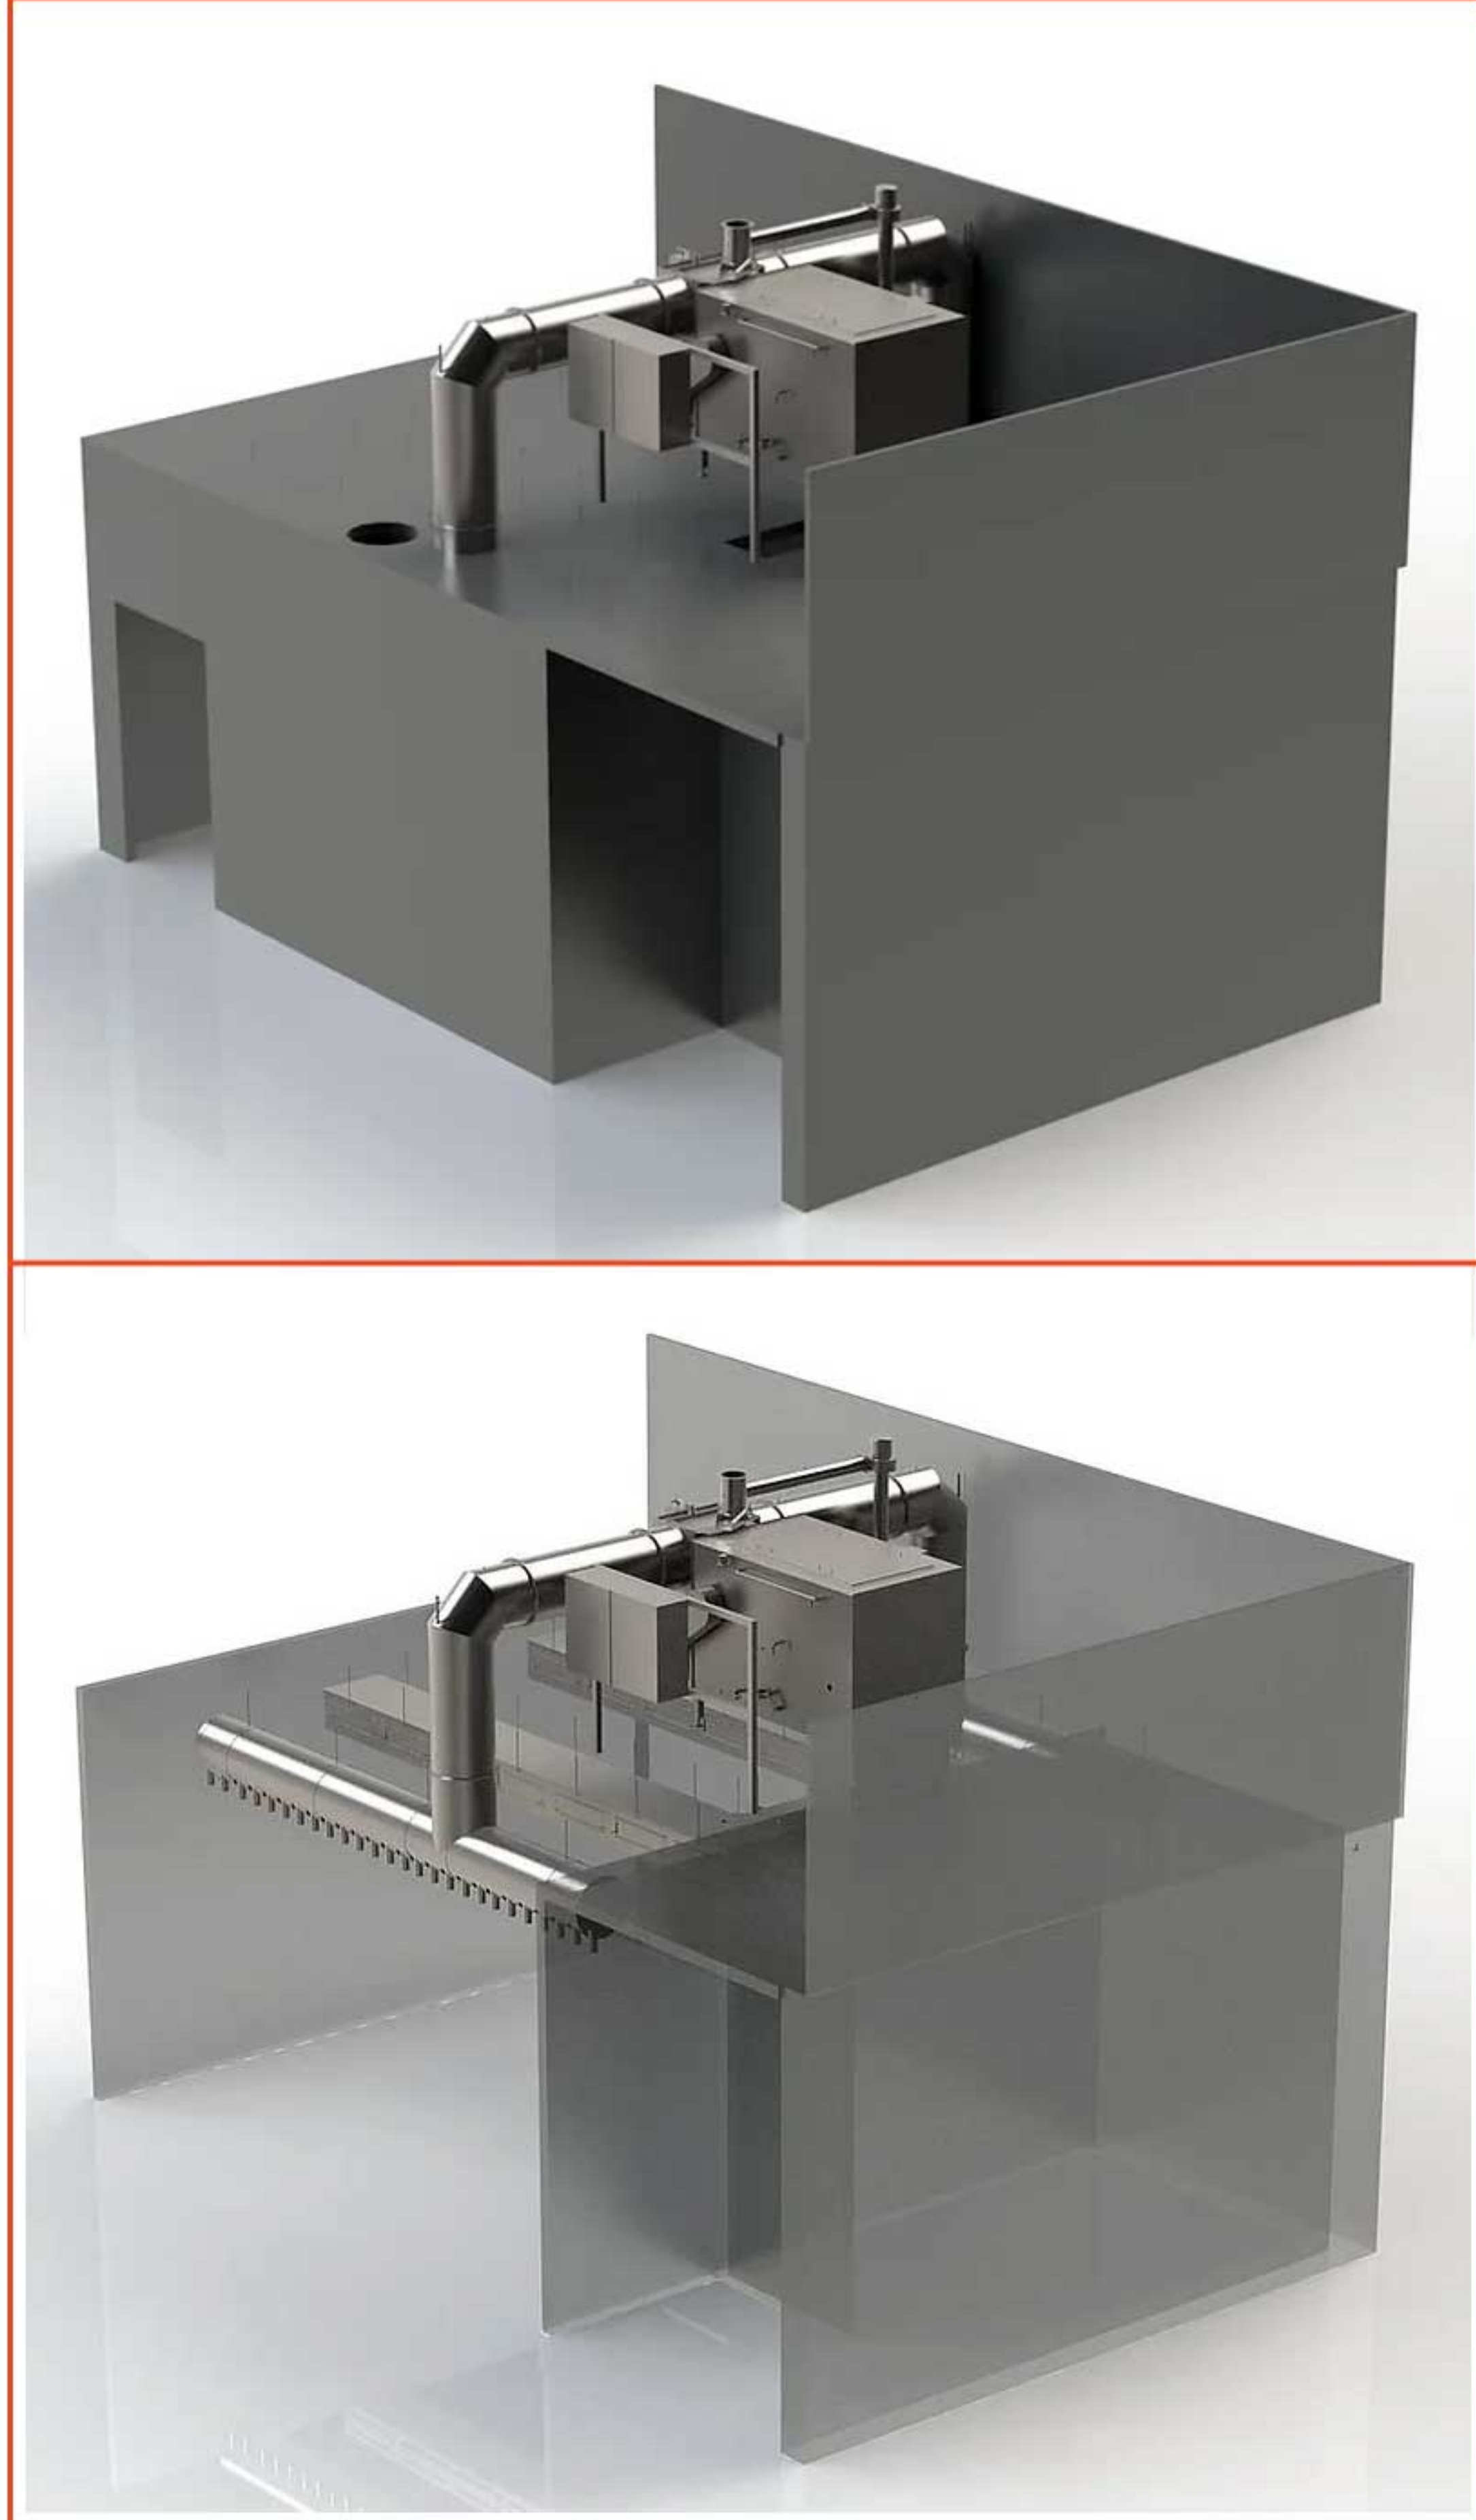

## Cámara de Climatización CLIMA.LINE D KNR

¡El sistema de maduración CLIMA.LINE M KEW ofrece un excelente proceso de maduración de sus productos!

Gracias a la combinación con uno de los generadores de humo patentados RATIO, también puede añadir los más finos sabores ahumados de forma suave y completamente reproducible.

- Desarrollo de los mejores sabores ahumados.
- Condiciones constantes para una calidad reproducible
- Diseño de alta calidad de agregados y tuberías.
- Sistema de bajo mantenimiento
- Control inteligente del ventilador para evitar el crecimiento involuntario de esporas
- Variedad inigualable de sabores gracias a las intensidades de humo ajustables