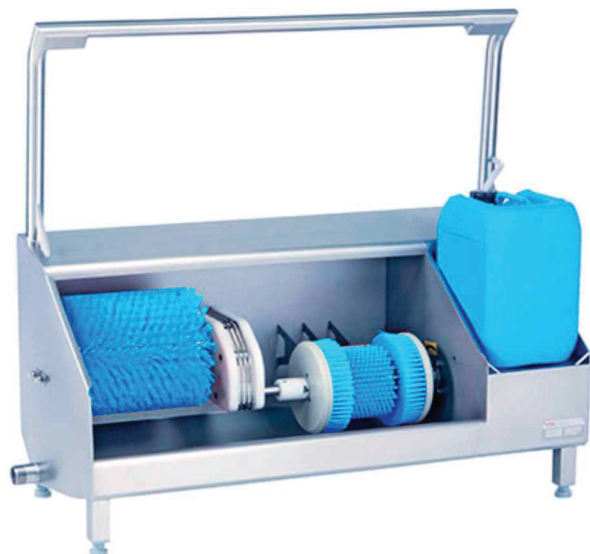

ITEC[®]
FRONTMATEC
By Fortifi

HYGIENE

Duoreiniger Typ 23840
Soloreiniger Typ 23820

TECHNIK
Design
HERMANN VOGT

La limpieza y desinfección rápida y ergonómica de suelas y piernas. con los LIMPIADORES SOLO y DUO desarrollados por los ingenieros del I T E C.

Technical data Type 23840

| | |
|---|---|
| Approx. measurements | height x width x depth |
| outside: | 1125 x 1222 x 515 mm |
| Connection to the network: | 400 V, 3/N/PE |
| Network frequency: | 50 - 60 Hz |
| Rated power: | 0.25 kW |
| Water supply: | Mixed Water R 3/4", T _{max} = 43° C |
| Drain: | DN 50/R 1 1/2" |
| Protective device: | IP 65 |
| Technical changes subject to alterations. | |